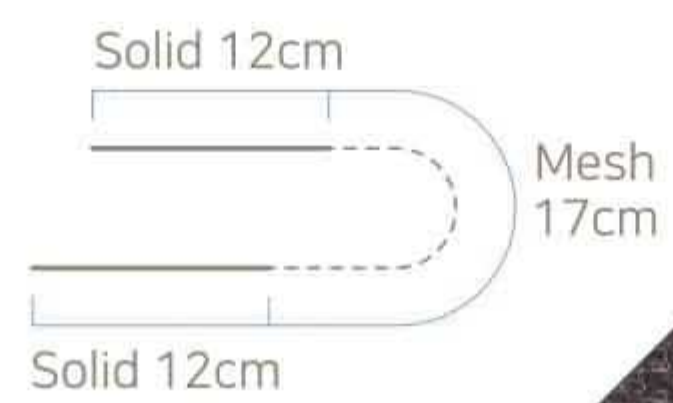

CODE NO. G420400425

UG-ST-34 Charcoal 차콜