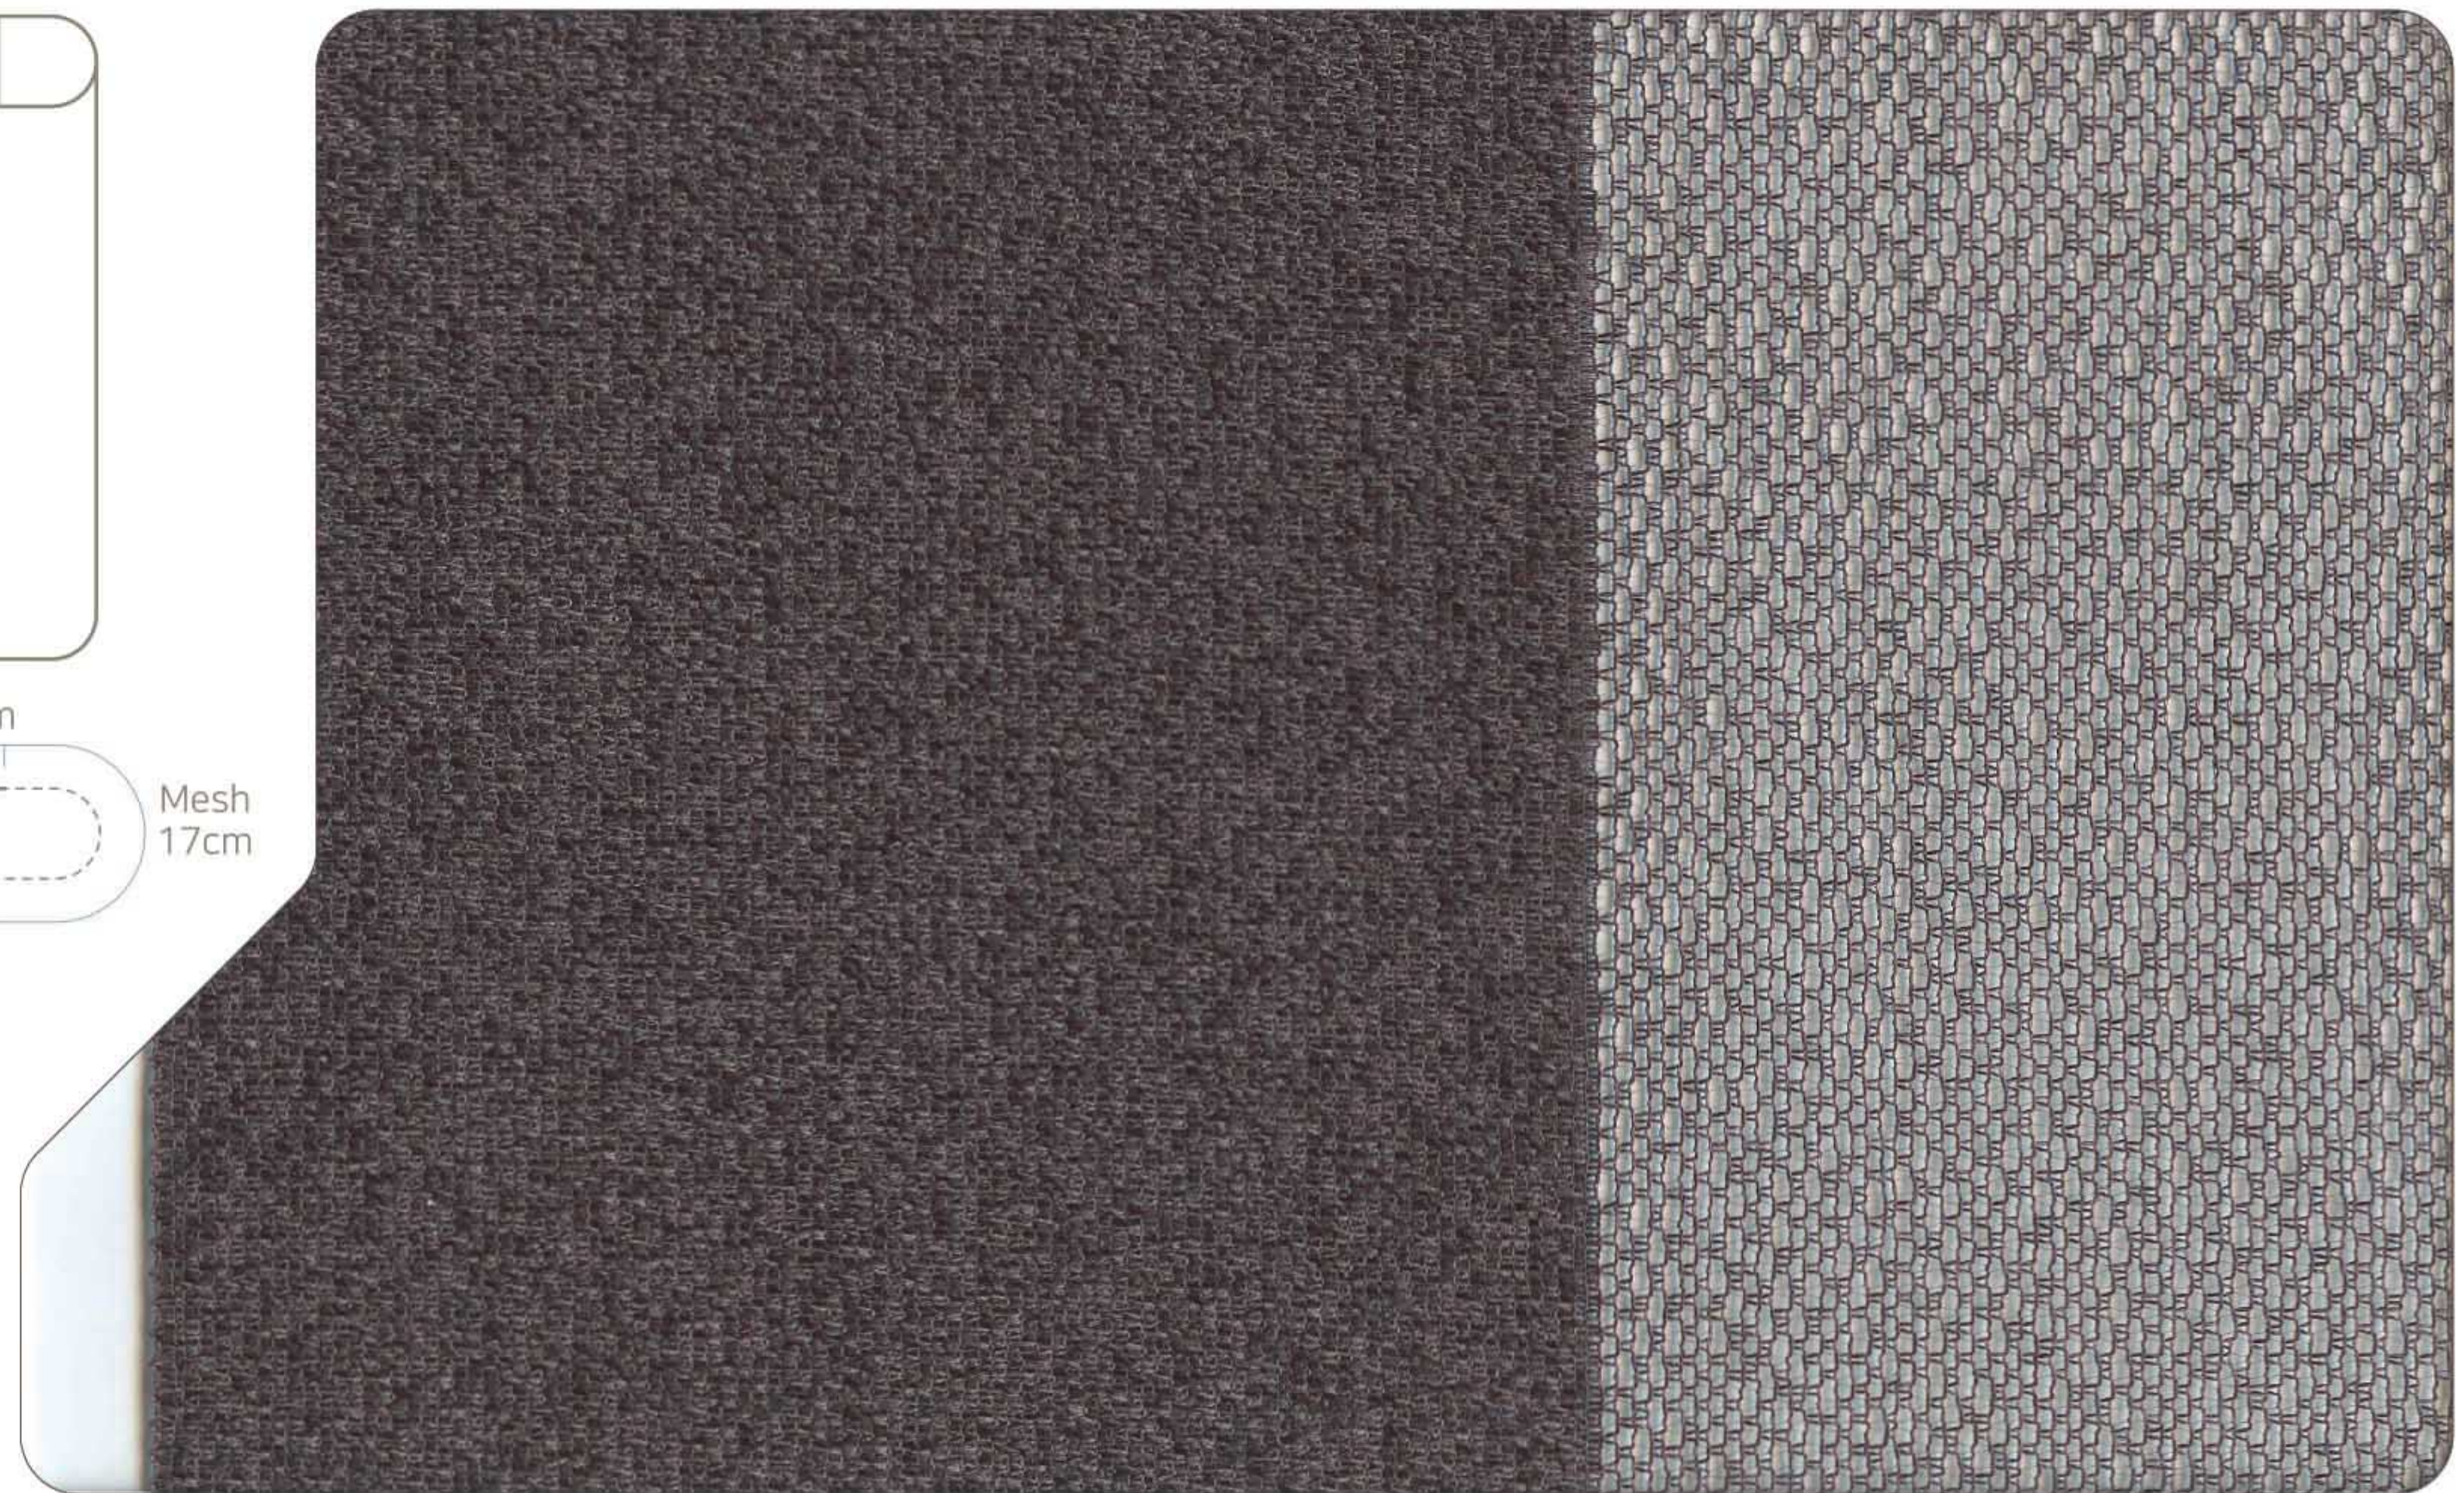

유니글라이드 | 스톤

Stone

CODE NO. G420400425

UG-ST-34 Charcoal 차콜