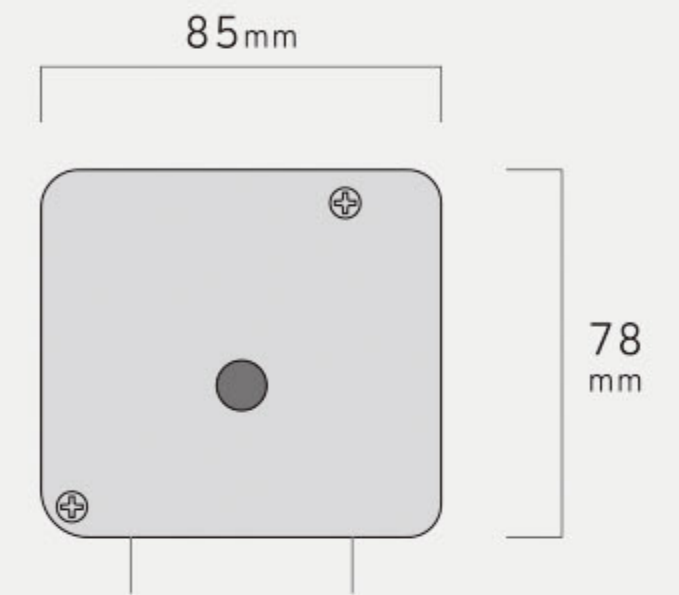

INNOWIN SHADES

이노윈 쉐이드

INNOWIN SHADES | 이노윈 쉐이드

Min. SQM : 2.0m² / Min. Height : 150cm

Round Corner Rail (Regular)

라운드코너 레일 **R**

Round Corner Rail (Large)

라운드코너 레일 **L**

[Round Corner Rail **R**]

[Round Corner Rail **L**]

[Innowin Bottom Rail]

Rail Color

(인쇄 품질에 따라 실물과 색상 차이가 날 수 있습니다)

CODE NO. G310C00542

이노윈 | 상그릴라 암막 75mm

Shangrila B/O