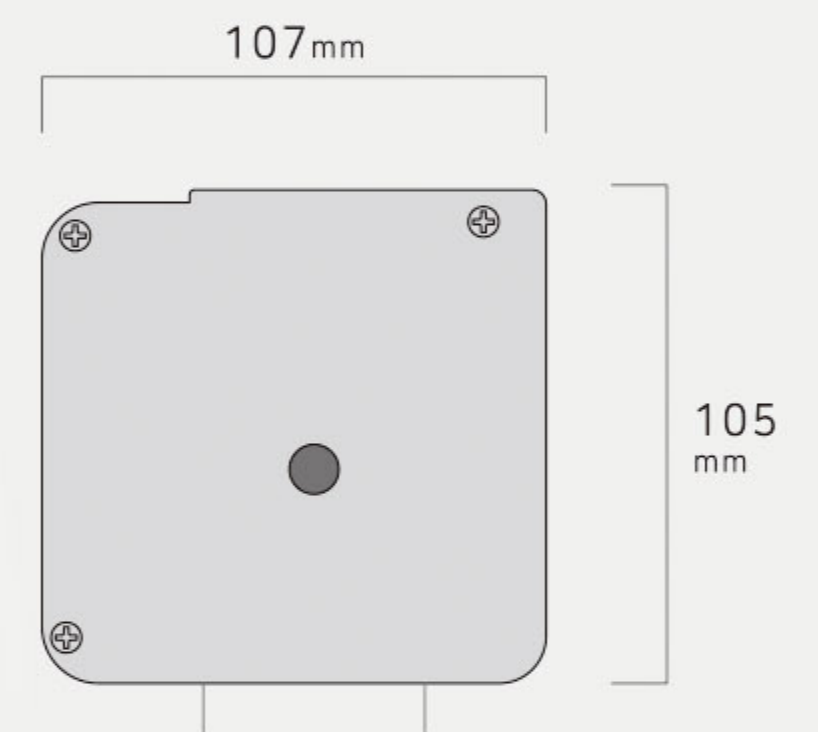

INNOWIN SHADES

이노윈 쉐이드

INNOWIN SHADES | 이노윈 쉐이드

Min. SQM : 2.0m² / Min. Height : 150cm

Round Corner Rail (Regular)

라운드코너 레일 **R**

Round Corner Rail (Large)

라운드코너 레일 **L**

[Round Corner Rail **R**]

[Round Corner Rail **L**]

[Innowin Bottom Rail]

Rail Color

(인쇄 품질에 따라 실물과 색상 차이가 날 수 있습니다)

CODE NO. G310C00542

이노윈 | 상그릴라 암막 75mm

Shangrila B/O