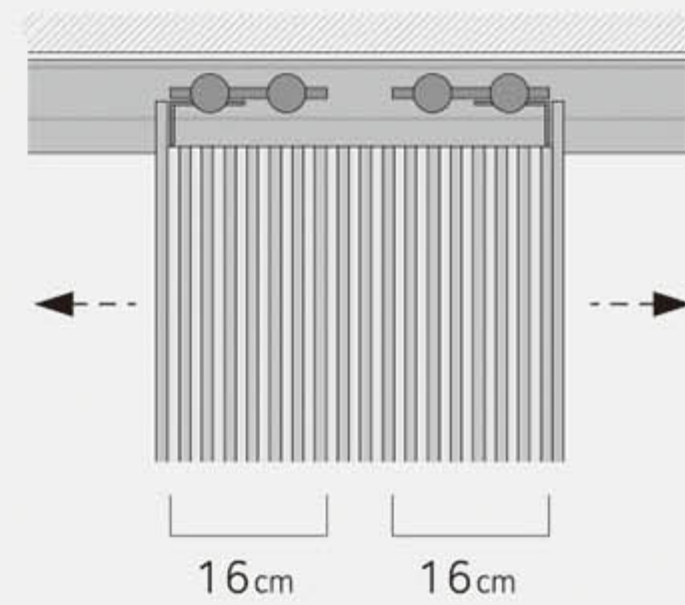

HONEY GLIDE

허니글라이드

HONEY GLIDE | 허니글라이드

Min. SQM : 3.0m² / Min. Height : 200cm

Necessary Dimension 최소 필요공간

One Side Type 편개형

Width 16cm more

Freestyle 자유형

Width 32cm more

System Code : V300C00728

Both & Special Type 양개형 & 특별형

Width 32cm more

System Code : K350C50928

Rail Color

White

인쇄 품질에 따라 실물과 색상 차이가 날 수 있습니다.

COMPOSITION Polyester 100% (Non-woven fabric, Mesh fabric)

HEIGHT 300cm

FIRE CLASSIFICATION F/R or None

허니 글라이드

Honey Glide

은은한 자연광을 느낄 수 있는 허니콤. 방음·단열효과 우수

Left / Right-gathered

Both Type · 양개형

One side-gathered

One Side Type · 편개형

Free moving / opening

Freestyle·자유형

Free moving / opening

HONEY GLIDE

Sheer 45mm

HG-S 4541