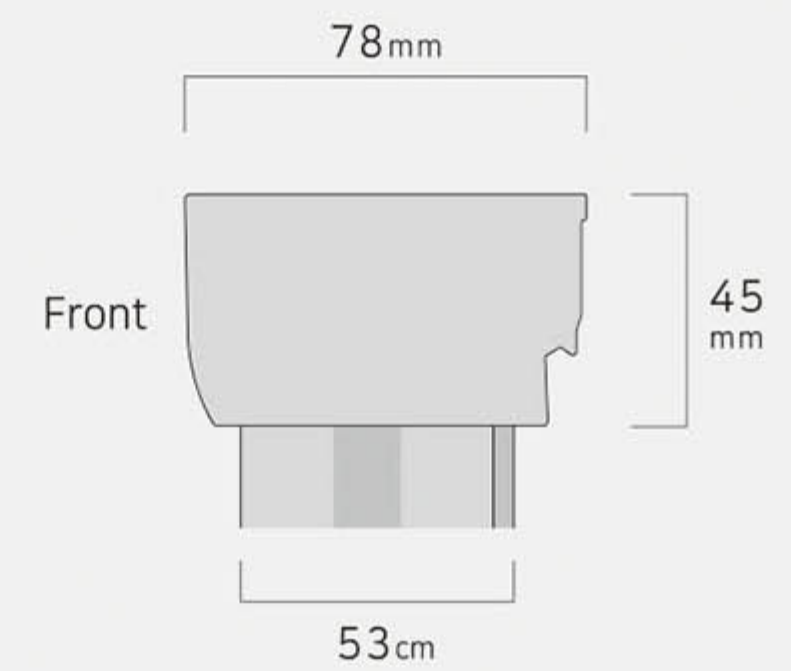

HONEY GLIDE

허니글라이드

HONEY GLIDE | 허니글라이드

Min. SQM : 3.0m² / Min. Height : 200cm

Necessary Dimension 최소 필요공간

One Side Type 편개형

Width 16cm more

Freestyle 자유형

Width 32cm more

System Code : V300C00728

Both & Special Type 양개형 & 특별형

Width 32cm more

System Code : K350C50928

Rail Color

White

인쇄 품질에 따라 실물과 색상 차이가 날 수 있습니다.

One side-gathered

One Side Type · 편개형

Free moving / opening

Freestyle·자유형

Free moving / opening

HONEY GLIDE

Sheer 45mm

HG-S 4541

HONEY GLIDE

Sheer 45mm

HG-S 4542

Sheer
45mm

쉬어 45mm

CODE NO. F630600561

Full tone 50mm

풀톤 50mm