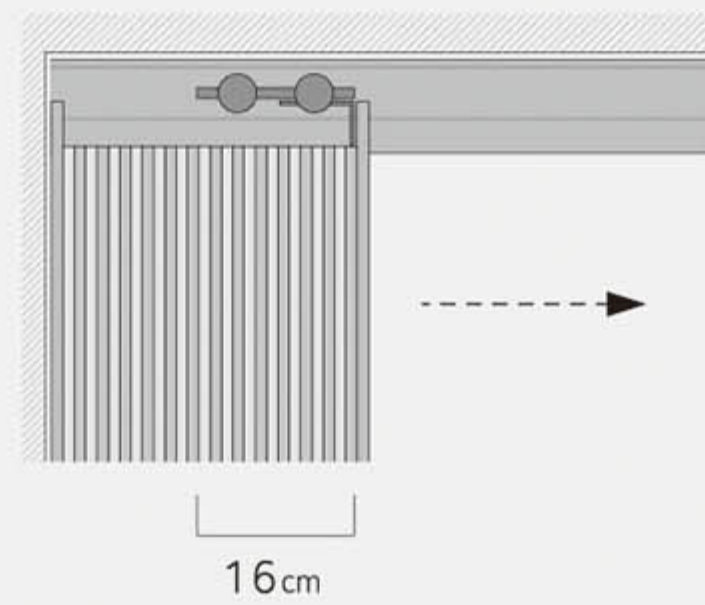

HONEY GLIDE

허니글라이드

HONEY GLIDE | 허니글라이드

Min. SQM : 3.0m² / Min. Height : 200cm

Necessary Dimension 최소 필요공간

One Side Type 편개형

Width 16cm more

Freestyle 자유형

Width 32cm more

System Code : V300C00728

Both & Special Type 양개형 & 특별형

Width 32cm more

System Code : K350C50928

Rail Color

White

인쇄 품질에 따라 실물과 색상 차이가 날 수 있습니다.

One side-gathered

One Side Type · 편개형

Free moving / opening

Freestyle·자유형

Free moving / opening

HONEY GLIDE

Sheer 45mm

HG-S 4541