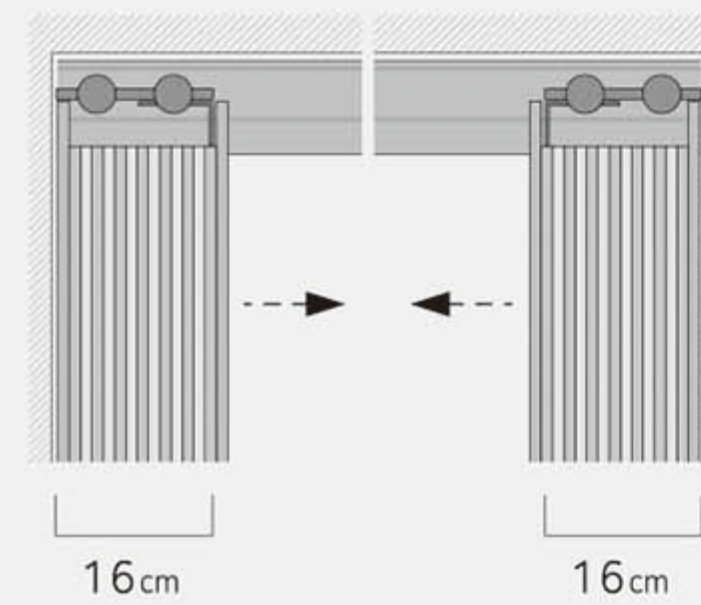

HONEY GLIDE

허니글라이드

HONEY GLIDE | 허니글라이드

Min. SQM : 3.0m² / Min. Height : 200cm

Necessary Dimension 최소 필요공간

One Side Type 편개형

Width 16cm more

Freestyle 자유형

Width 32cm more

System Code : V300C00728

Both & Special Type 양개형 & 특별형

Width 32cm more

System Code : K350C50928

Rail Color

White

인쇄 품질에 따라 실물과 색상 차이가 날 수 있습니다.

One side-gathered

One Side Type · 편개형

Free moving / opening

Freestyle·자유형

Free moving / opening

HONEY GLIDE

Sheer 45mm

HG-S 4541