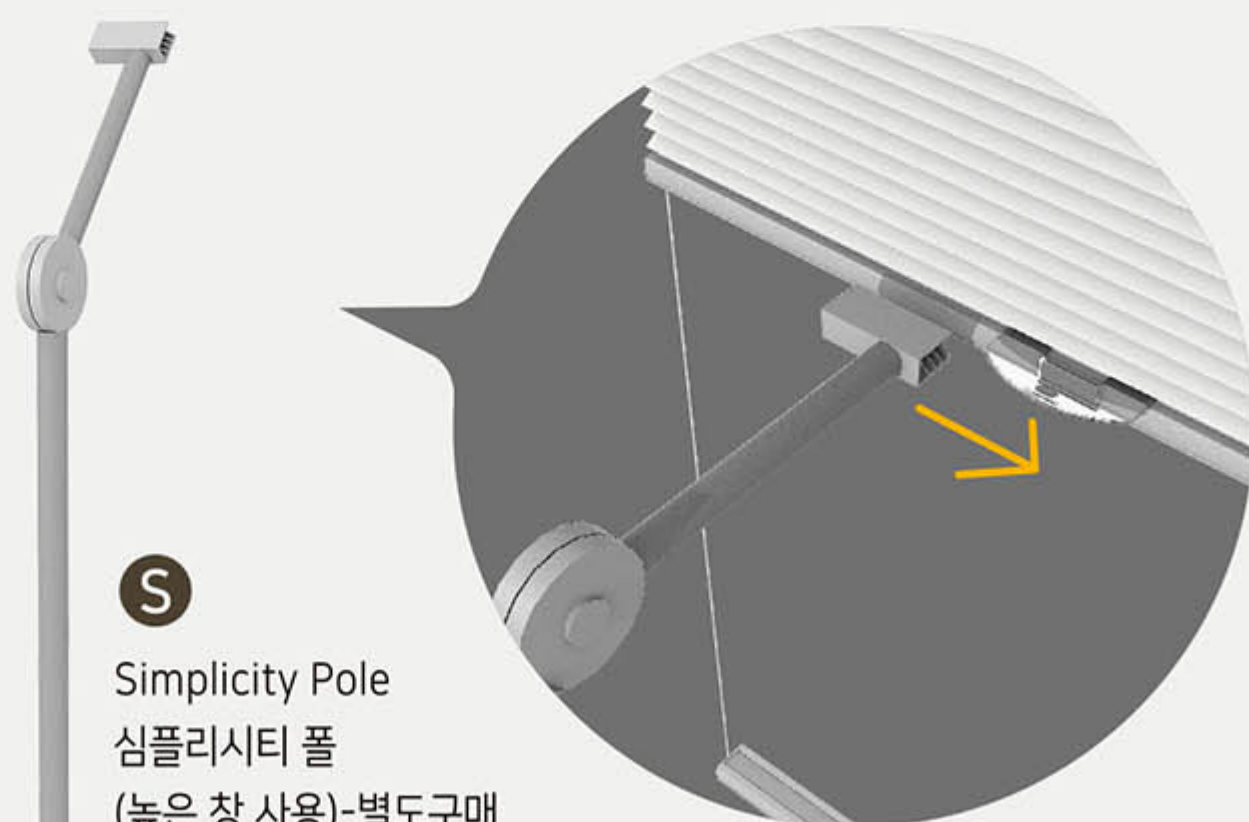

N

Neo-Simple System

네오심플 시스템

Top Down / Bottom Up
탑다운/바텀업

System Size & Code | 시스템 사이즈 및 CODE

* 사이즈 초과 또는 미달 시 전화 문의

구분	① Standard	② Top Down / Bottom Up	③ Day & Night	④ Day & Night-Top Down/Bottom Up	25mm Honeycomb	38mm Honeycomb
E Easy One System 이지원시스템	J100A00435	K200B00275	S200B00377		Top Rail 상부레일 44mm  33mm 39mm  33mm Bottom Rail 하부레일 28mm  12mm	Top Rail 상부레일 53mm  31mm 52mm  31mm Bottom Rail 하부레일 43mm  17mm
	WIDTH : 40~290cm HEIGHT : ~270cm	WIDTH : 63~290cm HEIGHT : ~270cm				
A Semi-Auto System 세미오토 시스템	K200B00521	R300C00980	T300C00538		Top / Middle / Bottom Rail 상부 / 중간 / 하부 레일 28mm  12mm	Top / Middle / Bottom Rail 상부 / 중간 / 하부 레일 47mm  12mm
	WIDTH : 40~240cm HEIGHT : ~270cm	WIDTH : 63~180cm HEIGHT : ~270cm WIDTH : 180~200cm HEIGHT : ~250cm WIDTH : 200cm 이상일 때(1/2 분할 권장) 높이문의				
S Simplicity System 심플리시티 시스템	-	L100A00346	H150A50765	W200B00225	Top / Bottom Rail 상부 / 하부 레일 23mm  24mm	
		Recommended WIDTH (권장폭) : ~ 90cm Max. HEIGHT (최고높이) : 400cm				
N Neo-Simple System 네오심플 시스템		L150A50386			Top Rail 상부레일 33mm  44mm Middle / Bottom Rail 중간 / 하부 레일 28mm  12mm	
		Recommended WIDTH (권장폭) : ~ 120cm Max. HEIGHT (최고높이) : 250cm				
T Touch Blind System 터치 블라인드 시스템	L150A50996	L350C50224	L350C50769		Recommended WIDTH (권장폭) : ~ 230cm Max. HEIGHT (최고높이) : 250cm	

S
 Simplicity Pole
 심플리시티 폴
 (높은 창 사용)-별도구매

Rail Color :

Easy One / Semi-Auto / Simplicity System · 이지원 / 세미오토 / 심플리시티 시스템

Neo-Simple System · 네오심플 시스템

Touch Blind System · 터치 블라인드 시스템

* 인쇄 품질에 따라 실물과 색상 차이가 날 수 있습니다