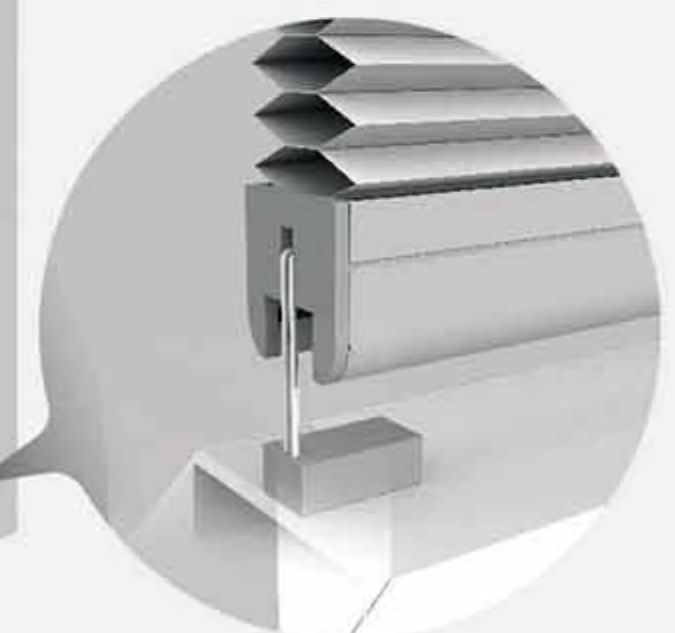

3 Day & Night 데이 앤 나잇

S

Simplicity System

심플리시티 시스템

1 Standard 스탠다드

2 Top Down / Bottom Up
탑다운/바텀업

3 Day & Night 데이 앤 나잇

4 Day & Night -
Top Down / Bottom Up
데이 앤 나잇-탑다운/바텀업

N

Neo-Simple System

네오심플 시스템

Top Down / Bottom Up
탑다운/바텀업

System Size & Code | 시스템 사이즈 및 CODE

* 사이즈 초과 또는 미달 시 전화 문의

구분	① Standard	② Top Down / Bottom Up	③ Day & Night	④ Day & Night-Top Down/Bottom Up	25mm Honeycomb	38mm Honeycomb
E Easy One System 이지원시스템	J100A00435	K200B00275	S200B00377		Top Rail 상부레일 44mm  33mm 39mm  33mm Bottom Rail 하부레일 28mm  12mm	Top Rail 상부레일 53mm  31mm 52mm  31mm Bottom Rail 하부레일 43mm  17mm
	WIDTH : 40~290cm HEIGHT : ~270cm	WIDTH : 63~290cm HEIGHT : ~270cm				
A Semi-Auto System 세미오토 시스템	K200B00521	R300C00980	T300C00538		Top / Middle / Bottom Rail 상부 / 중간 / 하부 레일 28mm  12mm	Top / Middle / Bottom Rail 상부 / 중간 / 하부 레일 47mm  12mm
	WIDTH : 40~240cm HEIGHT : ~270cm	WIDTH : 63~180cm HEIGHT : ~270cm WIDTH : 180~200cm HEIGHT : ~250cm WIDTH : 200cm 이상일 때(1/2 분할 권장) 높이문의				
S Simplicity System 심플리시티 시스템	-	L100A00346	H150A50765	W200B00225	Top / Bottom Rail 상부 / 하부 레일 23mm  24mm	
		Recommended WIDTH (권장폭) : ~ 90cm Max. HEIGHT (최고높이) : 400cm				
N Neo-Simple System 네오심플 시스템		L150A50386			Top Rail 상부레일 33mm  44mm Middle / Bottom Rail 중간 / 하부 레일 28mm  12mm	
		Recommended WIDTH (권장폭) : ~ 120cm Max. HEIGHT (최고높이) : 250cm				
T Touch Blind System 터치 블라인드 시스템	L150A50996	L350C50224	L350C50769		Recommended WIDTH (권장폭) : ~ 230cm Max. HEIGHT (최고높이) : 250cm	

S
 Simplicity Pole
 심플리시티 폴
 (높은 창 사용)-별도구매

Rail Color :

Easy One / Semi-Auto / Simplicity System · 이지원 / 세미오토 / 심플리시티 시스템

Neo-Simple System · 네오심플 시스템

Touch Blind System · 터치 블라인드 시스템

* 인쇄 품질에 따라 실물과 색상 차이가 날 수 있습니다