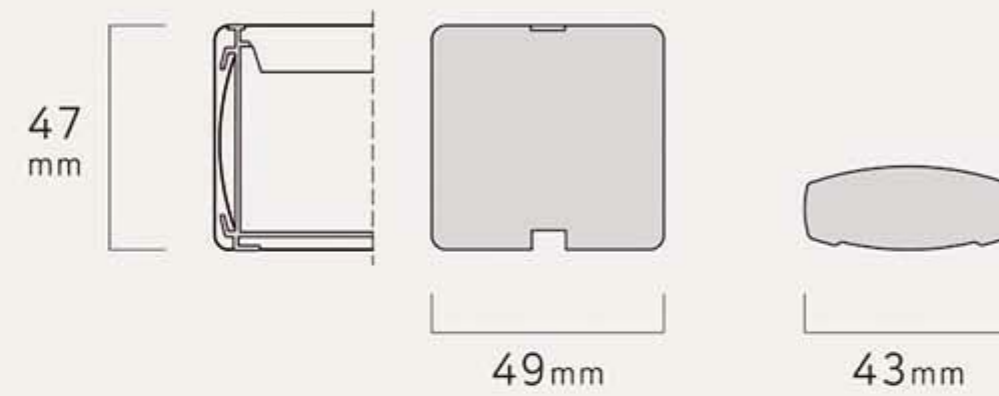

ALUMINUM BLINDS

알루미늄 블라인드

ALUMINUM BLINDS | 알루미늄 블라인드

Min. SQM : 1.5m² / Min. Height : 150cm

One Cord System 25mm
원코드 시스템 25mm

One Cord System 35mm
원코드 시스템 35mm

One Cord System 50mm
원코드 시스템 50mm

[25mm Top Rail & Bottom Rail]

[35mm Top Rail & Bottom Rail]

[50mm Top Rail & Bottom Rail]

Recommended WIDTH (권장폭) : 60~250cm / Max. HEIGHT (최대높이) : ~320cm

사이즈 초과 또는 미달 시 전화문의

Rail Color : One Cord System 25/35mm · 원코드시스템 25/35mm

Recommended WIDTH (권장폭) : 46~370cm / Max. HEIGHT (최대높이) : ~400cm

Recommended WIDTH (권장폭) : 22~90cm / Max. HEIGHT (최대높이) : ~320cm

사이즈 초과 또는 미달 시 전화문의

Rail Color : Simplicity System 25mm · 심플리시티 시스템 25mm

(인쇄 품질에 따라 실물과 색상 차이가 날 수 있습니다)

네오심플 시스템 25mm
Neo-Simple System 25mm

: Outside Installation
외곽 설치

Tilting & Moving Grip

: Inside Installation
매립 설치

Moving Grip

Moving Grip

[bracket]

16mm

Recommended WIDTH (권장폭) : 30~120cm / Max. HEIGHT (최대높이) : ~240cm