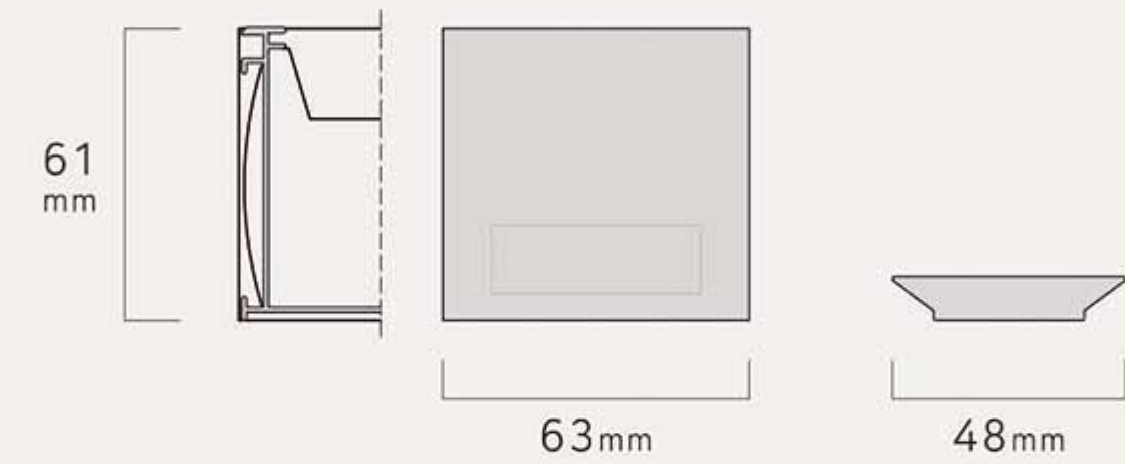

ALUMINUM BLINDS

알루미늄 블라인드

ALUMINUM BLINDS | 알루미늄 블라인드

Min. SQM : 1.5m² / Min. Height : 150cm

One Cord System 25mm
원코드 시스템 25mm

One Cord System 35mm
원코드 시스템 35mm

One Cord System 50mm
원코드 시스템 50mm

[25mm Top Rail & Bottom Rail]

[35mm Top Rail & Bottom Rail]

[50mm Top Rail & Bottom Rail]

Recommended WIDTH (권장폭) : 60~250cm / Max. HEIGHT (최대높이) : ~320cm

사이즈 초과 또는 미달 시 전화문의

Rail Color : One Cord System 25/35mm · 원코드시스템 25/35mm

Recommended WIDTH (권장폭) : 46~370cm / Max. HEIGHT (최대높이) : ~400cm

Recommended WIDTH (권장폭) : 22~90cm / Max. HEIGHT (최대높이) : ~320cm

사이즈 초과 또는 미달 시 전화문의

Rail Color : Simplicity System 25mm · 심플리시티 시스템 25mm

(인쇄 품질에 따라 실물과 색상 차이가 날 수 있습니다)

네오심플 시스템 25mm
Neo-Simple System 25mm

: Outside Installation
외곽 설치

Tilting & Moving Grip

: Inside Installation
매립 설치

Moving Grip

Moving Grip

[bracket]

16mm

Recommended WIDTH (권장폭) : 30~120cm / Max. HEIGHT (최대높이) : ~240cm