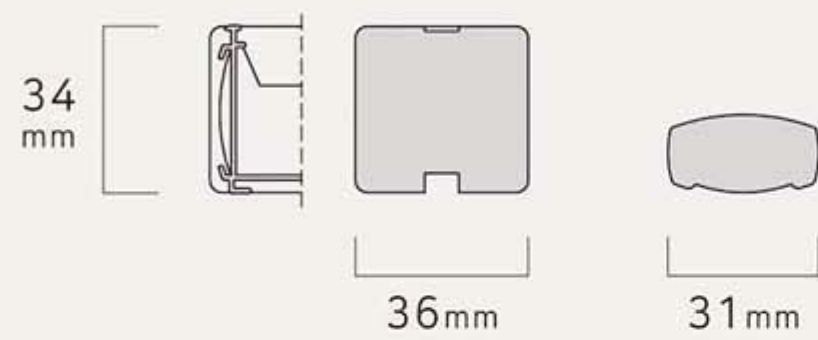

ALUMINUM BLINDS

알루미늄 블라인드

ALUMINUM BLINDS | 알루미늄 블라인드

Min. SQM : 1.5m² / Min. Height : 150cm

One Cord System 25mm
원코드 시스템 25mm

One Cord System 35mm
원코드 시스템 35mm

One Cord System 50mm
원코드 시스템 50mm

[25mm Top Rail & Bottom Rail]

[35mm Top Rail & Bottom Rail]

[50mm Top Rail & Bottom Rail]

Recommended WIDTH (권장폭) : 60~250cm / Max. HEIGHT (최대높이) : ~320cm

사이즈 초과 또는 미달 시 전화문의

Rail Color : One Cord System 25/35mm · 원코드시스템 25/35mm

Recommended WIDTH (권장폭) : 46~370cm / Max. HEIGHT (최대높이) : ~400cm

Recommended WIDTH (권장폭) : 22~90cm / Max. HEIGHT (최대높이) : ~320cm

사이즈 초과 또는 미달 시 전화문의

Rail Color : Simplicity System 25mm · 심플리시티 시스템 25mm

(인쇄 품질에 따라 실물과 색상 차이가 날 수 있습니다)

네오심플 시스템 25mm
Neo-Simple System 25mm

: Outside Installation
외곽 설치

Tilting & Moving Grip

: Inside Installation
매립 설치

Moving Grip

Moving Grip

[bracket]

16mm

Recommended WIDTH (권장폭) : 30~120cm / Max. HEIGHT (최대높이) : ~240cm