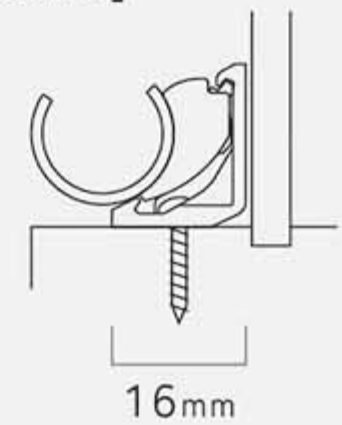

Recommended WIDTH (권장폭) : 22~90cm / Max. HEIGHT (최대높이) : ~320cm

사이즈 초과 또는 미달 시 전화문의

Rail Color : Simplicity System 25mm · 심플리시티 시스템 25mm

(인쇄 품질에 따라 실물과 색상 차이가 날 수 있습니다)

네오심플 시스템 25mm
Neo-Simple System 25mm

: Outside Installation
외곽 설치

Tilting & Moving Grip

: Inside Installation
매립 설치

Moving Grip

Moving Grip

[bracket]

16mm

Recommended WIDTH (권장폭) : 30~120cm / Max. HEIGHT (최대높이) : ~240cm