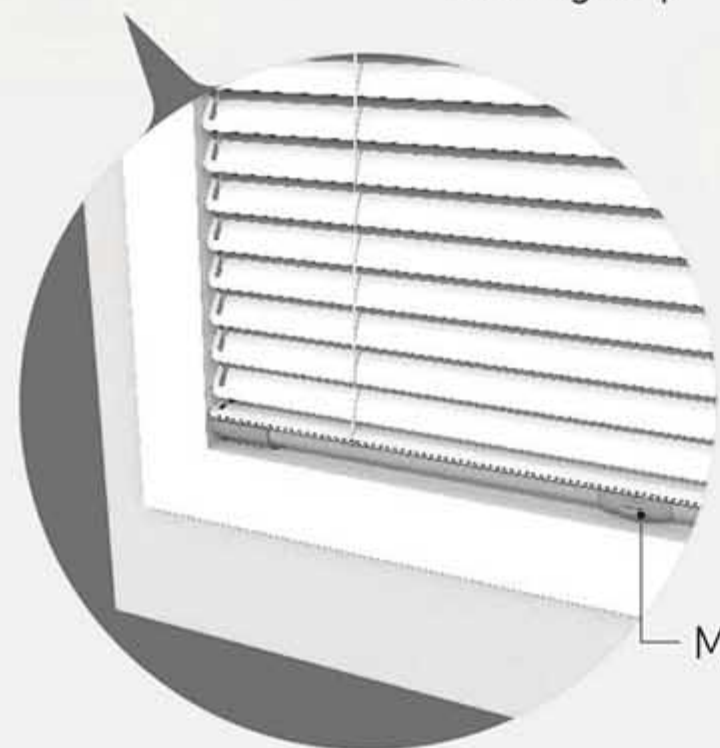

Recommended WIDTH (권장폭) : 22~90cm / Max. HEIGHT (최대높이) : ~320cm

사이즈 초과 또는 미달 시 전화문의

Rail Color : Simplicity System 25mm · 심플리시티 시스템 25mm

(인쇄 품질에 따라 실물과 색상 차이가 날 수 있습니다)

네오심플 시스템 25mm
Neo-Simple System 25mm

: Outside Installation
외곽 설치

Tilting & Moving Grip

: Inside Installation
매립 설치

Moving Grip

Moving Grip

[bracket]

16mm

Recommended WIDTH (권장폭) : 30~120cm / Max. HEIGHT (최대높이) : ~240cm