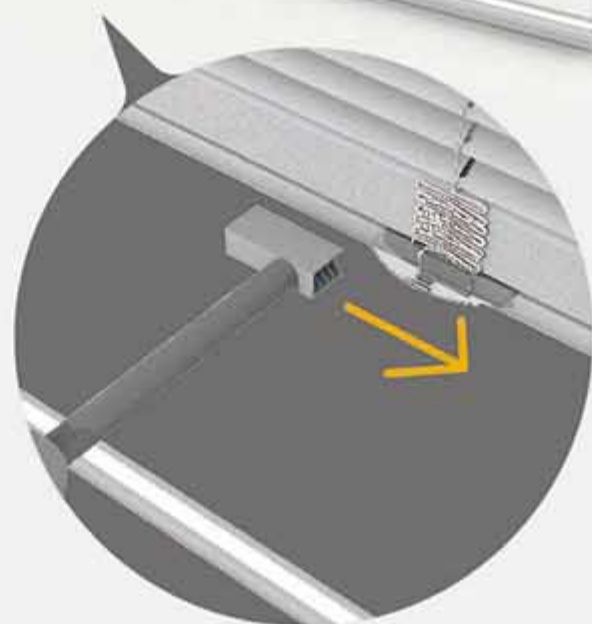

[35mm Top Rail & Bottom Rail]

[50mm Top Rail & Bottom Rail]

Recommended WIDTH (권장폭) : 60~250cm / Max. HEIGHT (최대높이) : ~320cm

사이즈 초과 또는 미달 시 전화문의

Rail Color : One Cord System 25/35mm · 원코드시스템 25/35mm

Recommended WIDTH (권장폭) : 46~370cm / Max. HEIGHT (최대높이) : ~400cm

사이즈 초과 또는 미달 시 전화문의

Rail Color : One Cord System 50mm · 원코드시스템 50mm

인쇄 품질에 따라 실물과 색상 차이가 날 수 있습니다

심플리시티 시스템 25mm
Simplicity System 25mm

: Outside Installation
외곽 설치

: Inside Installation
매립 설치

Tilting Wand

Simplicity Pole
심플리시티 폴
(높은 창 사용)-별도구매

Recommended WIDTH (권장폭) : 22~90cm / Max. HEIGHT (최대높이) : ~320cm

사이즈 초과 또는 미달 시 전화문의

Rail Color : Simplicity System 25mm · 심플리시티 시스템 25mm

(인쇄 품질에 따라 실물과 색상 차이가 날 수 있습니다)

네오심플 시스템 25mm
Neo-Simple System 25mm

: Outside Installation
외곽 설치

Tilting & Moving Grip

: Inside Installation
매립 설치

Moving Grip

Moving Grip

[bracket]

16mm

Recommended WIDTH (권장폭) : 30~120cm / Max. HEIGHT (최대높이) : ~240cm