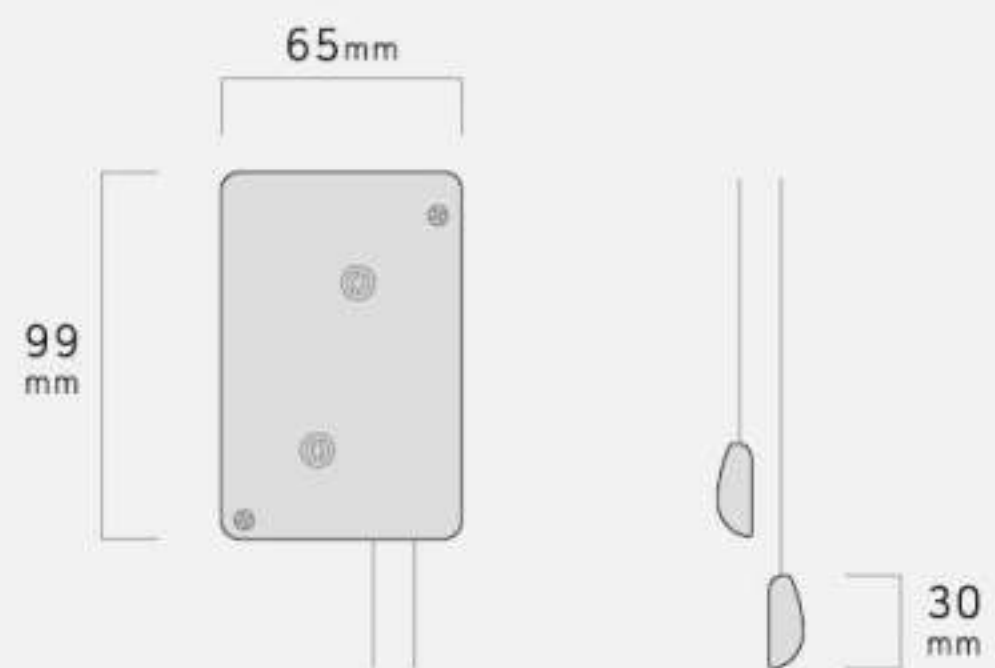

[Top Rail & Bottom Rail]

Rail Color

인쇄 품질에 따라 실물과 색상 차이가 날 수 있습니다