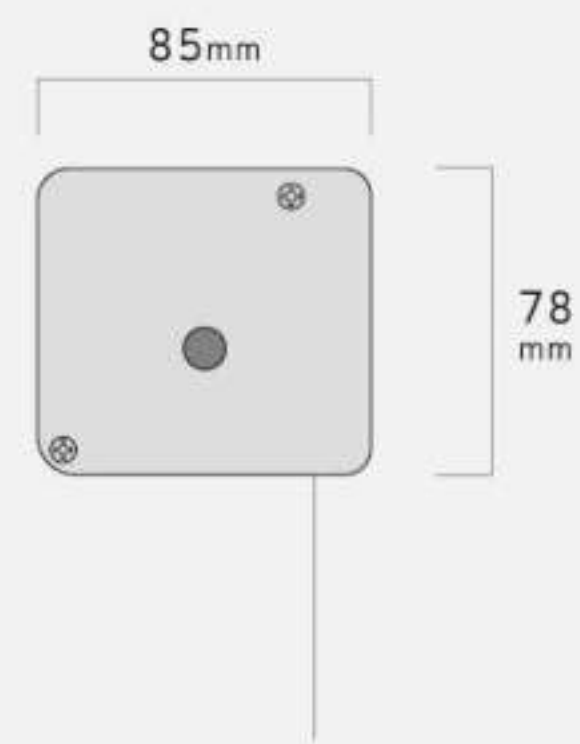

라운드코너 레일 **S**

Cord

Round Corner Rail (Regular)

라운드코너 레일 **R**

Round Corner Rail (Large)

라운드코너 레일 **L**

[Round Corner Rail **S**]

[Round Corner Rail **R**]