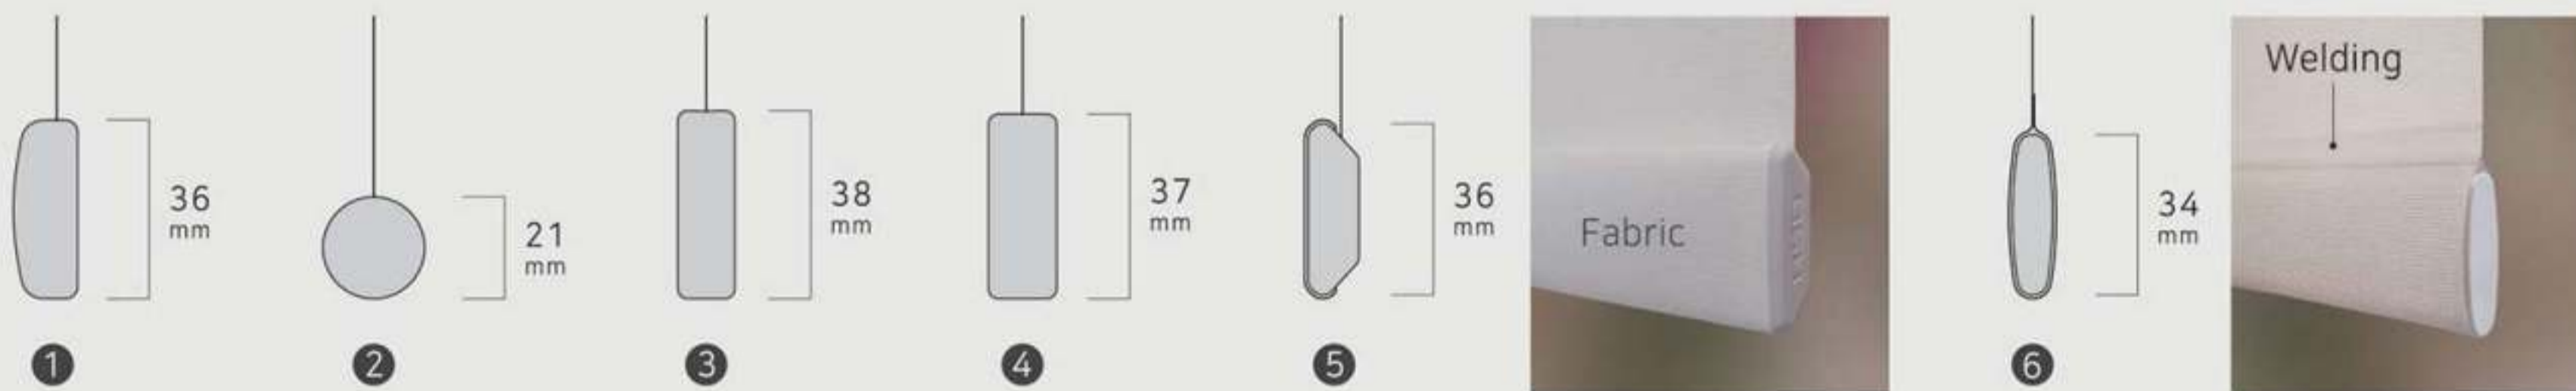

I Bottom Rail Type · 하부 레일 종류

- ① D Type Bottom Rail · D형 하단레일 - 7 Colors
- ② Φ21 Bottom Rail · Φ21 원형 하단레일 - White Only
- ③ Slim Square Bottom Rail · 슬림사각 하단레일 - White, Grey, Black

- ④ Square Bottom Rail · 사각 하단레일 - White, Grey, Black
- ⑤ Fabric Cover Bottom Rail · 원단커버 하단레일 - White, Grey, Black
- ⑥ Fabric Welding Bottom Rail · 원단 웰딩 하단레일 - White, Grey, Black

Rail Color

(인쇄 품질에 따라 실물과 색상 차이가 날 수 있습니다)

White

Ivory

Beige

Brown

Dark Chocolate

Black

Grey