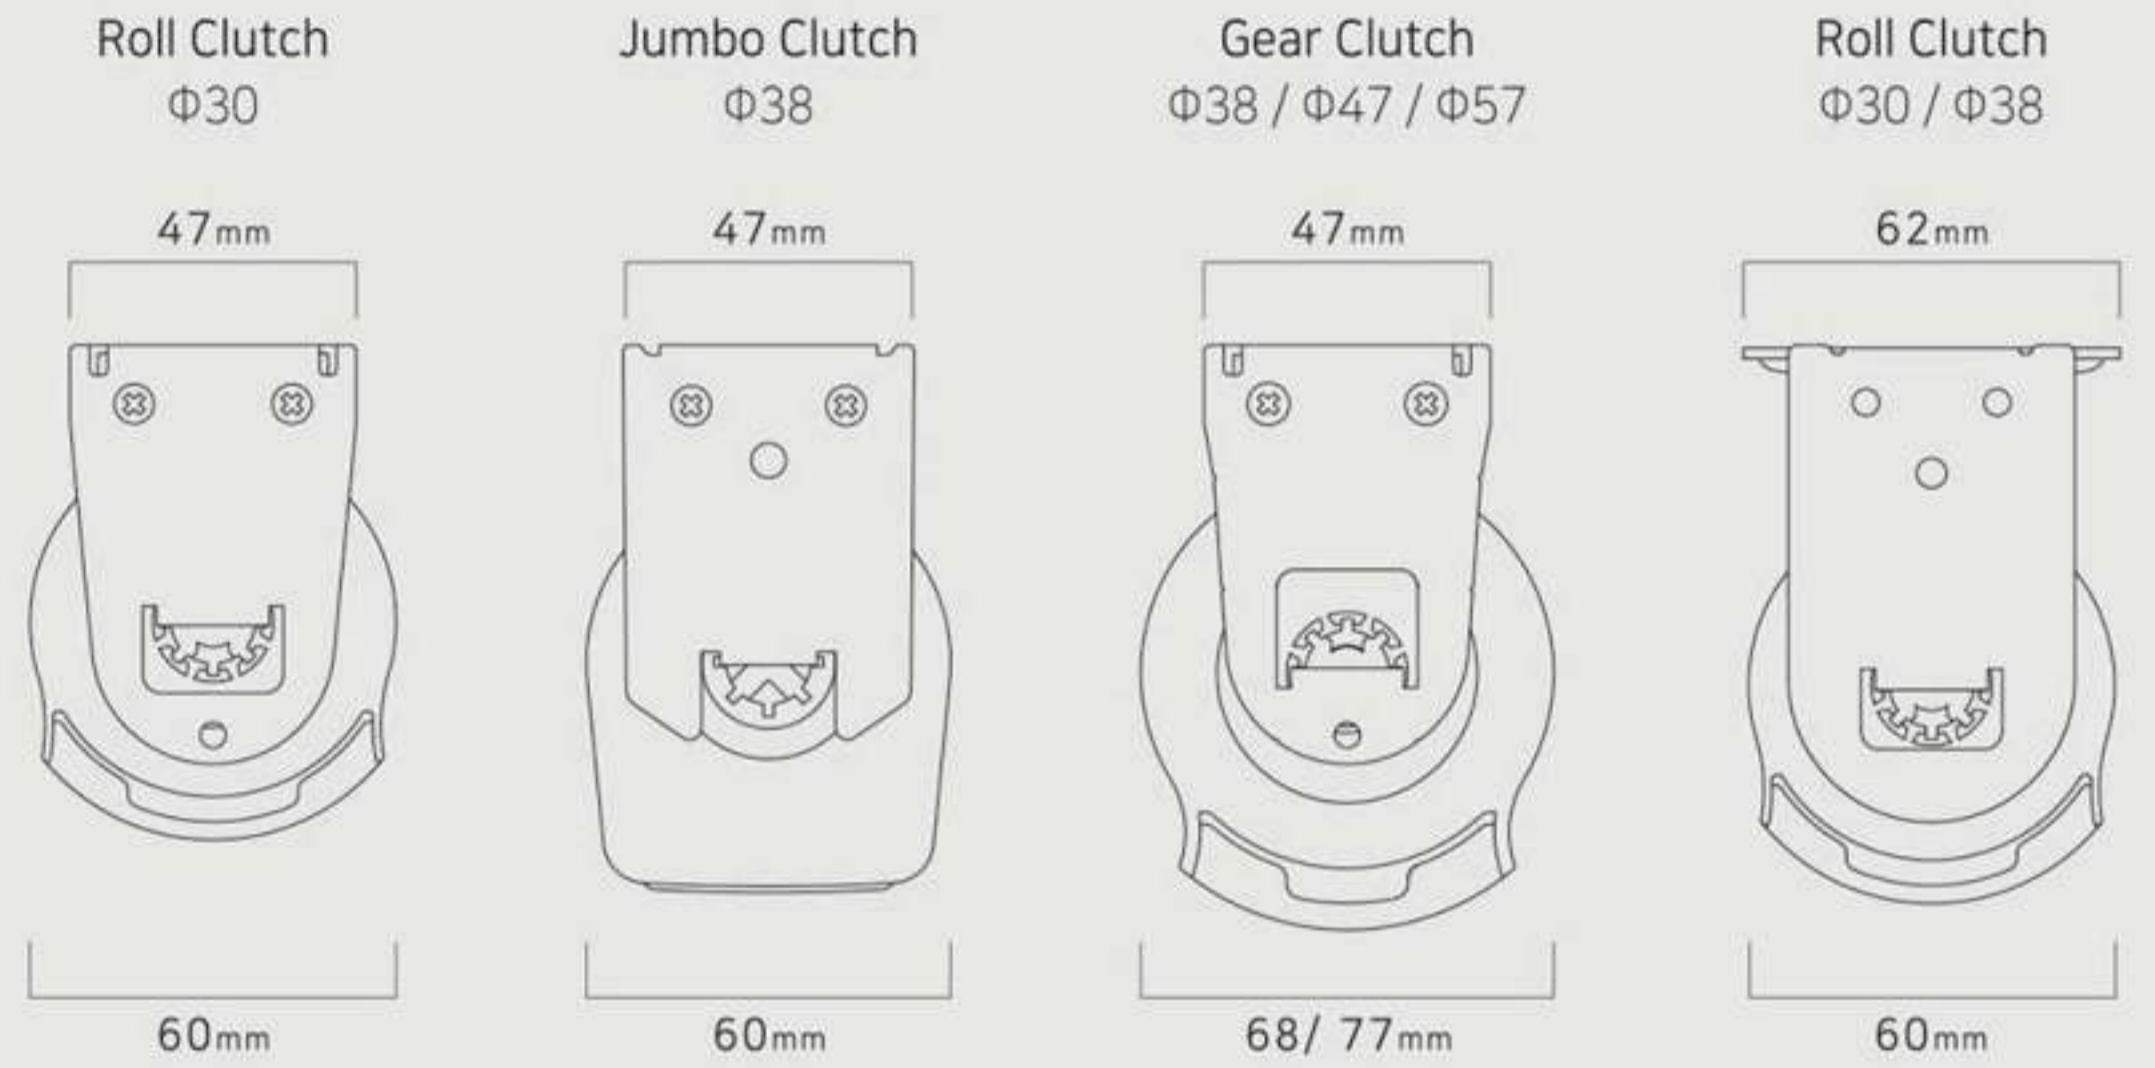

ROLL BLINDS

롤 블라인드

ROLL BLINDS | 롤 블라인드

Min. SQM : 2.0m² / Min. Height : 150cm

Head Rail Base Type

헤드레일

I Head Rail Type · 헤드 레일 종류

[Non Head Rail Type]