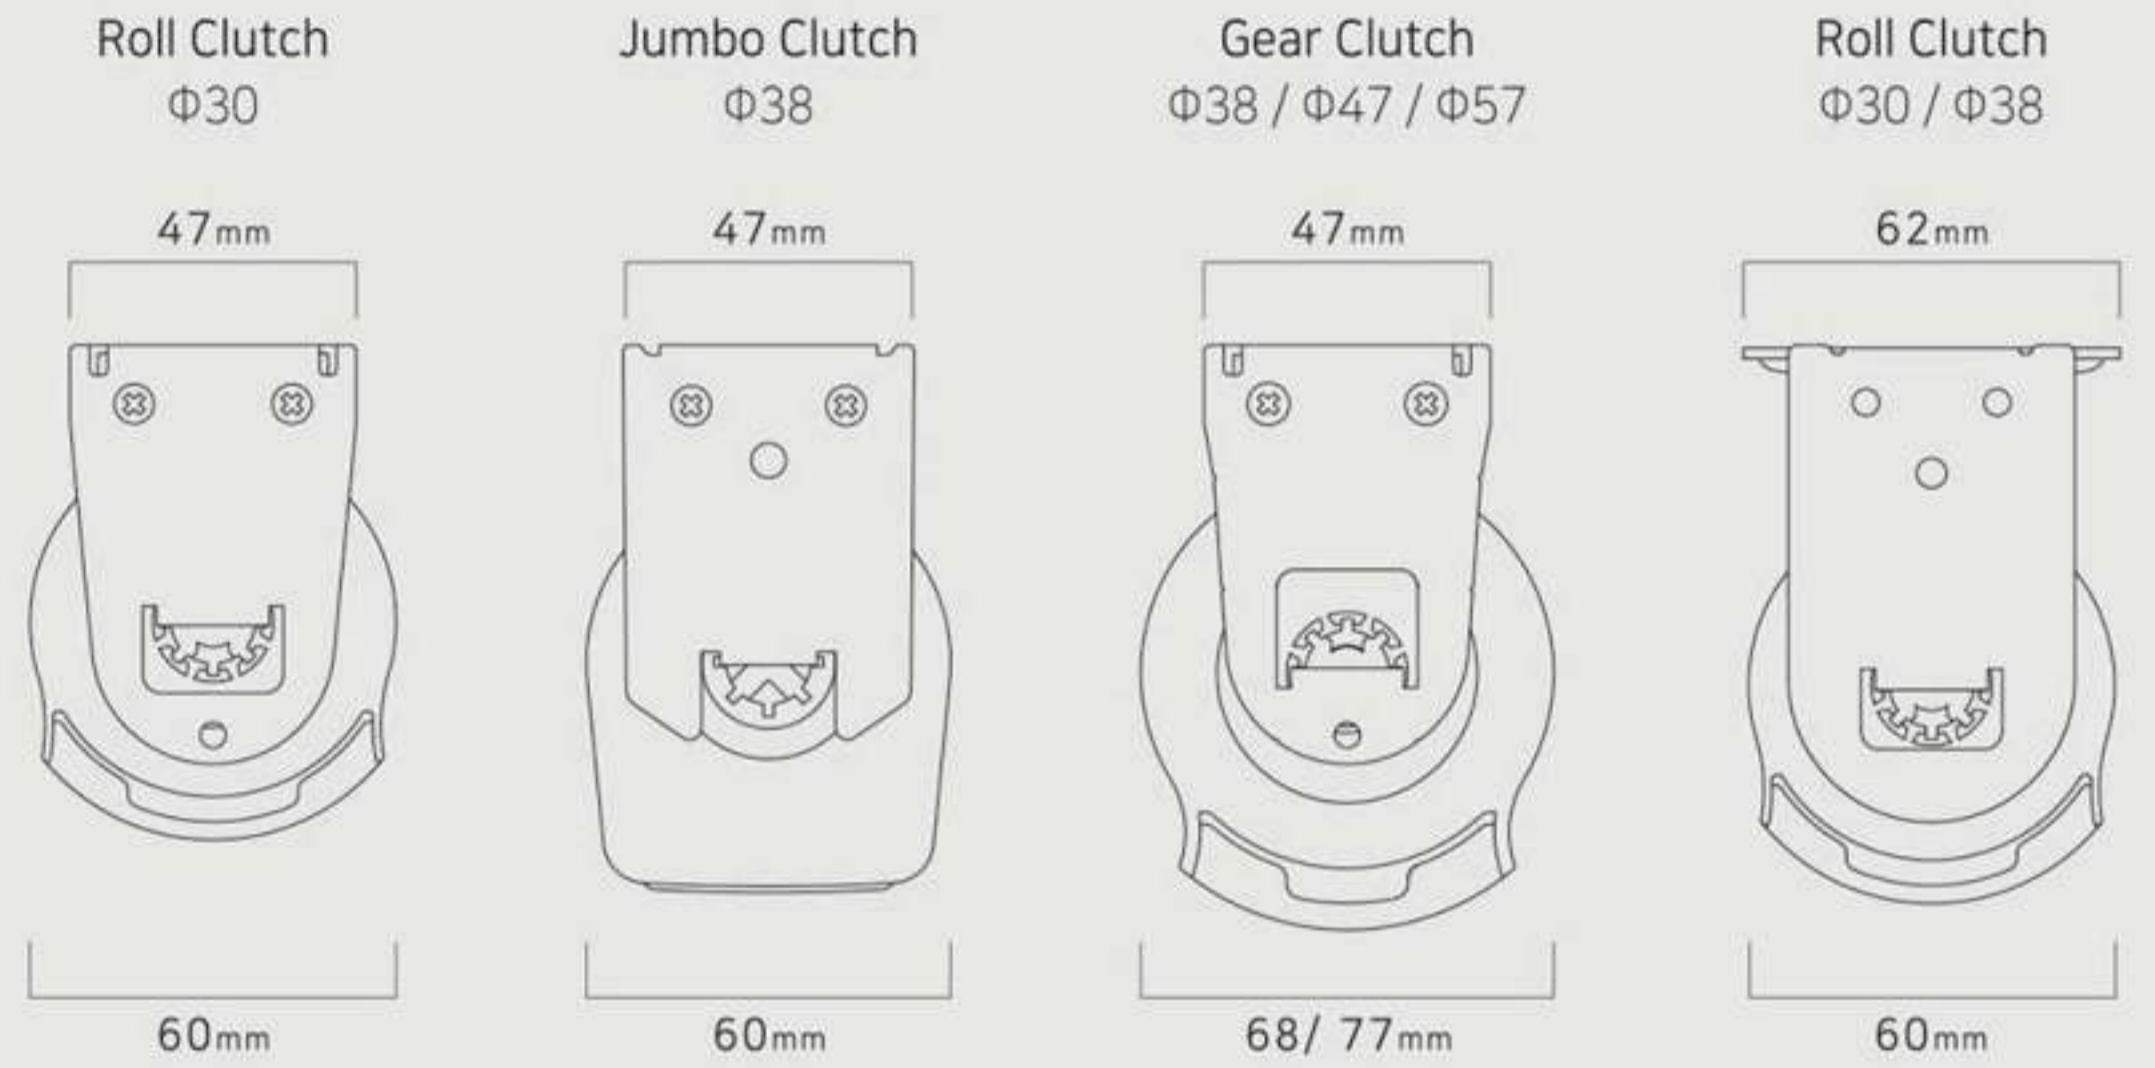

I Head Rail Type · 헤드 레일 종류

[Non Head Rail Type]

Rail Color

White

(인쇄 품질에 따라 실물과 색상 차이가 날 수 있습니다)