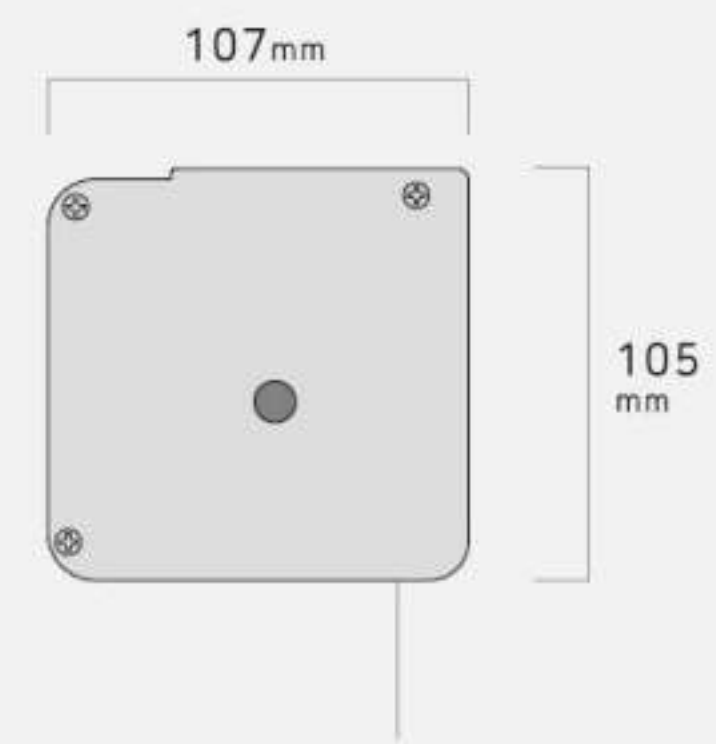

[Round Corner Rail **L**]

Rail Color

S R

White	Ivory	Beige	Brown	Dark Chocolate	Black	Grey

L

(인쇄 품질에 따라 실물과 색상 차이가 날 수 있습니다)