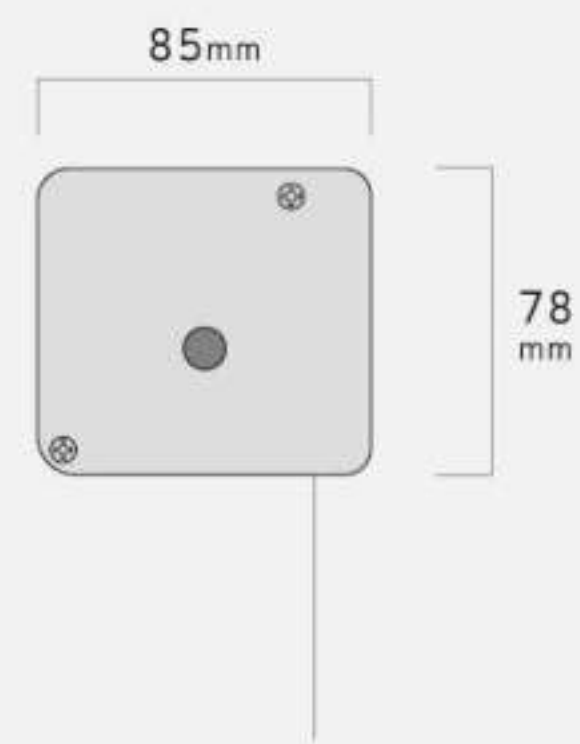

[Round Corner Rail **R**]