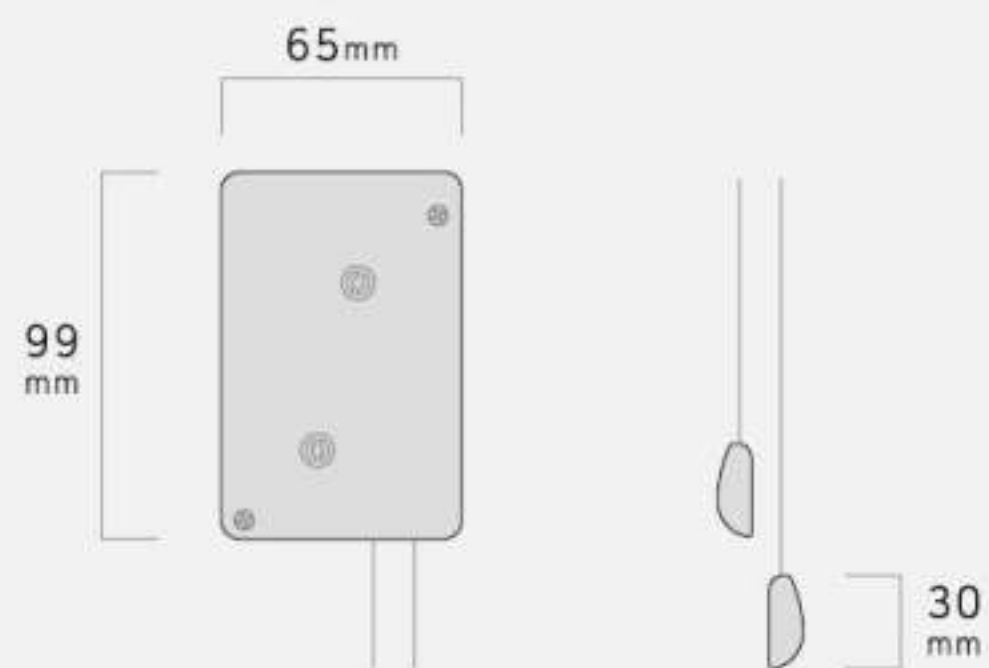

[Top Rail & Bottom Rail]

Rail Color

인쇄 품질에 따라 실물과 색상 차이가 날 수 있습니다