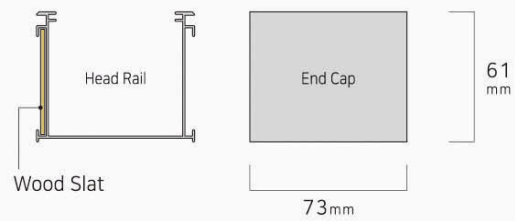

[63mm Wood Blinds Head Rail]

Rail Color

White

(인쇄 품질에 따라 실물과 색상 차이가 날 수 있습니다)