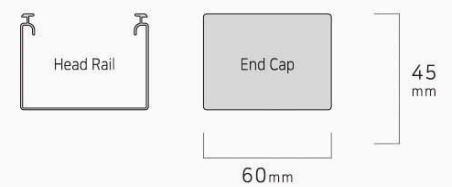

[50mm Wood Touch Blinds Head Rail **T**]