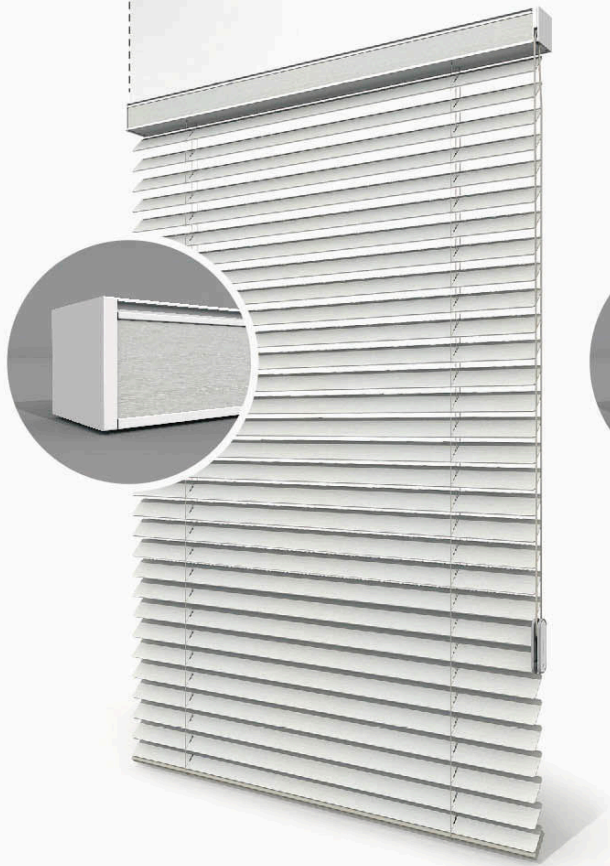

Mono Pull
Cord Is Easy
To Operate,
Neat & Safe

Slats Are
Compact & Light
Weight

Options With
String Or Cloth
Ladder Tapes

Slats Round
Edges Are Child
& Pet Safe

WOOD BLINDS | 우드 블라인드

Min. SQM : 1.5m² / Min. Height : 150cm

50mm Wood Blinds
50mm 우드 블라인드 **W**

50mm New Type Wood Blinds
50mm 신형 우드 블라인드 **N**

50mm Wood Touch Blinds
50mm 우드 터치 블라인드 (Cordless) **T**

[50mm Wood Blinds Head Rail **W**]

[50mm New Type Wood Blinds Head Rail **N**]

[50mm Wood Touch Blinds Head Rail **T**]

Rail Color

(인쇄 품질에 따라 실물과 색상 차이가 날 수 있습니다)

63mm Wood Blinds

63mm 우드 블라인드

Ribbon Type

16mm Ribbon (50mm Wood Slat)

16mm

25mm Ribbon (63mm Wood Slat)

25mm

[63mm Wood Blinds Head Rail]

Rail Color

White

(인쇄 품질에 따라 실물과 색상 차이가 날 수 있습니다)

[Wood Blind Bottom Bar]

25MM PLAIN PAULOWNIA