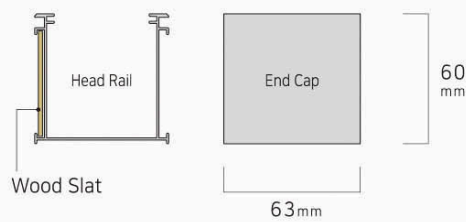

Mono Pull
Cord Is Easy
To Operate,
Neat & Safe

Slats Are
Compact & Light
Weight

Options With
String Or Cloth
Ladder Tapes

Slats Round
Edges Are Child
& Pet Safe

WOOD BLINDS | 우드 블라인드

Min. SQM : 1.5m² / Min. Height : 150cm

50mm Wood Blinds
50mm 우드 블라인드 **W**

50mm New Type Wood Blinds
50mm 신형 우드 블라인드 **N**

50mm Wood Touch Blinds
50mm 우드 터치 블라인드 (Cordless) **T**

[50mm Wood Blinds Head Rail **W**]

[50mm New Type Wood Blinds Head Rail **N**]

[50mm Wood Touch Blinds Head Rail **T**]

Rail Color

(인쇄 품질에 따라 실물과 색상 차이가 날 수 있습니다)

63mm Wood Blinds

63mm 우드 블라인드

Ribbon Type

16mm Ribbon (50mm Wood Slat)

16mm